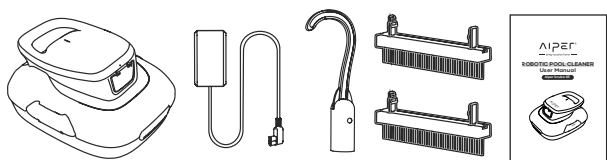

Incluso

- 1x Aiper Scuba 800
- 1x Caricabatterie CC
- 1x Gancio di recupero
- 1x Spazzole
- 1x Manuale utente

Aiper EcoSurfer M2

Codice 78010

Il pulitore per pelo d'acqua a energia solare per una piscina sempre pulita.