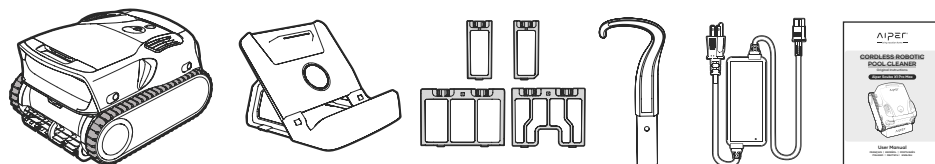

Controllo Totale con HydroComm Pro

Comunicazione subacquea in tempo reale
Cambio modalità e recupero robot direttamente dall'app Aiper, anche sott'acqua
Monitoraggio di stato, batteria e modalità operative

Autonomia Superiore

Fino a 12 ore di funzionamento in modalità Eco
Copertura fino a 300 m² / 30m
Modalità di pulizia selezionabili: Eco, Max, Auto

Incluso

- 1x Aiper Scuba X1 Pro Max
- 1x Stazione di ricarica
- 1x Caricabatterie CC
- 1x Filtro di ricambio MicroMesh™
- 1x Gancio di recupero
- 1x Manuale utente