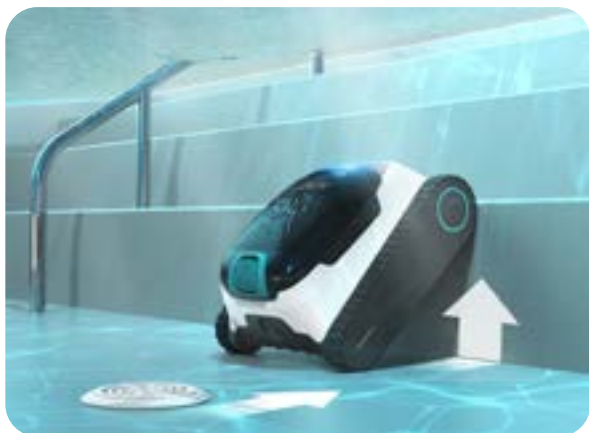

Caratteristiche principali

Tecnologia Intelligente

Dotato di navigazione WavePath™ 2.0 e sensori a infrarossi, si muove agilmente evitando ostacoli e ottimizzando ogni passaggio. Il controllo tramite App Aiper ti permette di gestirlo da remoto, scegliere tra 4 modalità di pulizia, monitorare la batteria e consultare la cronologia delle sessioni.

Design Potente e Versatile

Cingoli tipo Caterpillar per superare pendenze fino a 115°

Adatto a piscine fino a 200 m² / 20m

Compatibile con piscine di ogni forma: quadrate, rotonde, irregolari

Contenitore rifiuti da 5 litri per una manutenzione ridotta

Autonomia fino a 180 minuti con ricarica in 4 ore