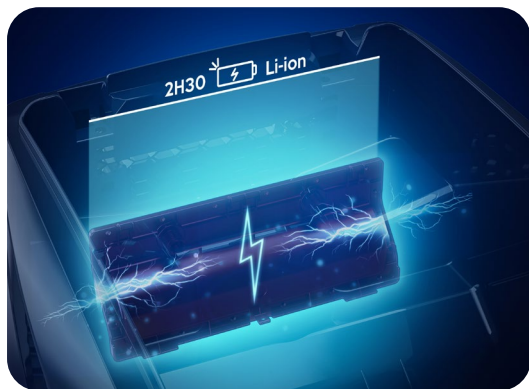

3

ANNI
GARANZIA

2 anni + 1 anno se il pulitore è connesso
all'app iAquaLink™

ALTE PRESTAZIONI

Grazie alla batteria agli ioni di litio ad alte prestazioni, Freerider™ offre fino a 2,5 ore di autonomia con meno di 5 ore di ricarica. Basta estrarlo dalla sua base di ricarica e immergerlo: niente cavi, niente complicazioni.

La batteria è completamente sostituibile: quando raggiunge il termine del suo ciclo di vita, puoi semplicemente sostituirla e continuare a utilizzare il tuo robot come nuovo, assicurando circa 500 cicli di pulizia completi, mantenendo prestazioni elevate nel tempo, godendo della stessa garanzia del robot, per offrirti la massima tranquillità e protezione su ogni componente essenziale.

Anche il blocco motore del robot è stato progettato per essere sostituibile da un tecnico specializzato. In caso di necessità, potrai affidarti a un professionista per ripristinare rapidamente l'efficienza del tuo robot, senza dover sostituire l'intero apparecchio.