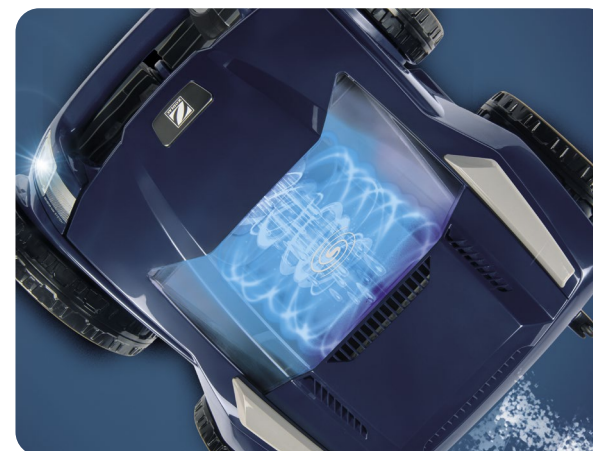

EFFICACIA DI ASPIRAZIONE

L'aspirazione ciclonica brevettata è estremamente potente e duratura. Oltre alla sua capacità di aspirazione extralarge e di filtrazione ultrafine, ALPHA iQ™ consente una raccolta ottimale di tutti i tipi di detriti.