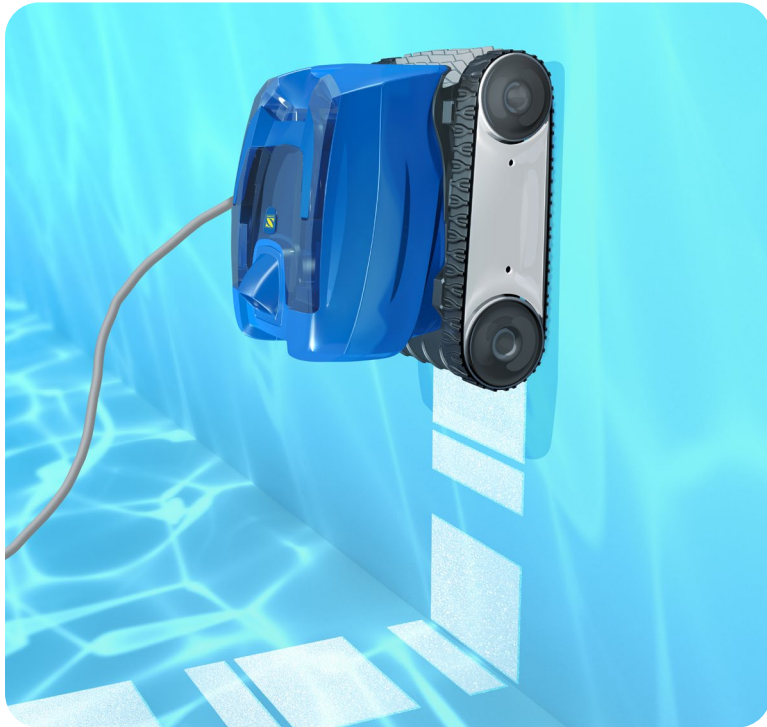

ACCESSORI DISPONIBILI

Quadro di comando™

Cestello filtrante fine
100µ

Base quadro di
comando

 **ZODIAC®**

PULIZIA EFFICACE

Il pulitore TORNAX garantisce una pulizia efficace della piscina in completa autonomia, grazie al suo movimento intelligente e alla sua spazzola rotante.