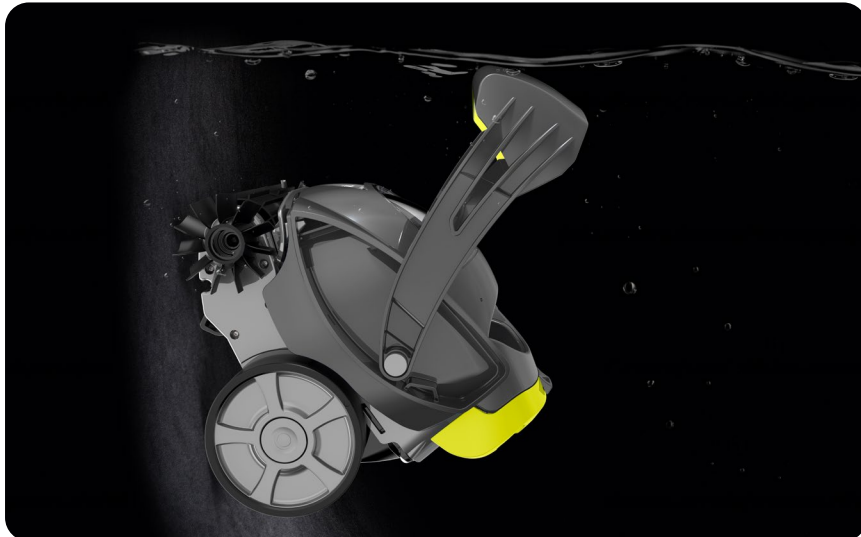

Spabot™

Progettato per le SPA

Per SPA interrate o fuori terra

Piscine di qualsiasi forma

Pulizia di pavimento, sedute e linea d'acqua

Dimensioni fino 3 x 3m

ACCESSORI DISPONIBILI

Caricabatterie

Vaschetta filtrante 100µ

PULIZIA DELLE SPA SEMPLICE E SENZA FILI

Il primo pulitore automatico per spa residenziali. SPABOT™ è un robot autonomo che funziona senza fili grazie a una batteria ricaricabile agli ioni di litio. Le spie indicano il livello di carica del dispositivo e la fase del ciclo.