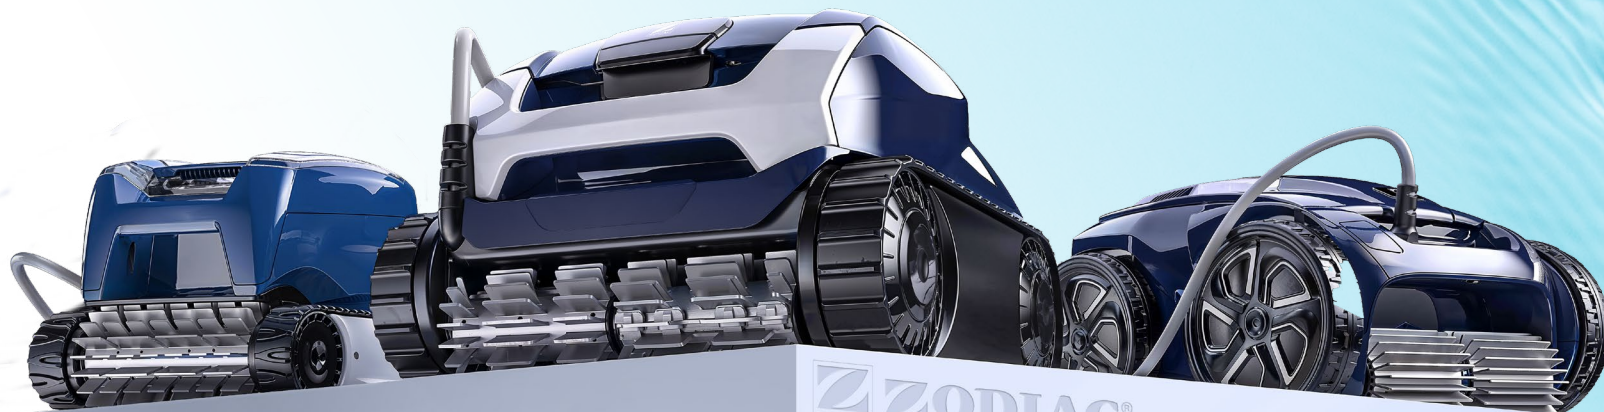

Robot pulitori con cavo

- Gamma Alpha iQ™
- Gamma Voyager™
- Gamma Tornax™
- Gamma Sweepy

ZODIAC®

ZODIAC®