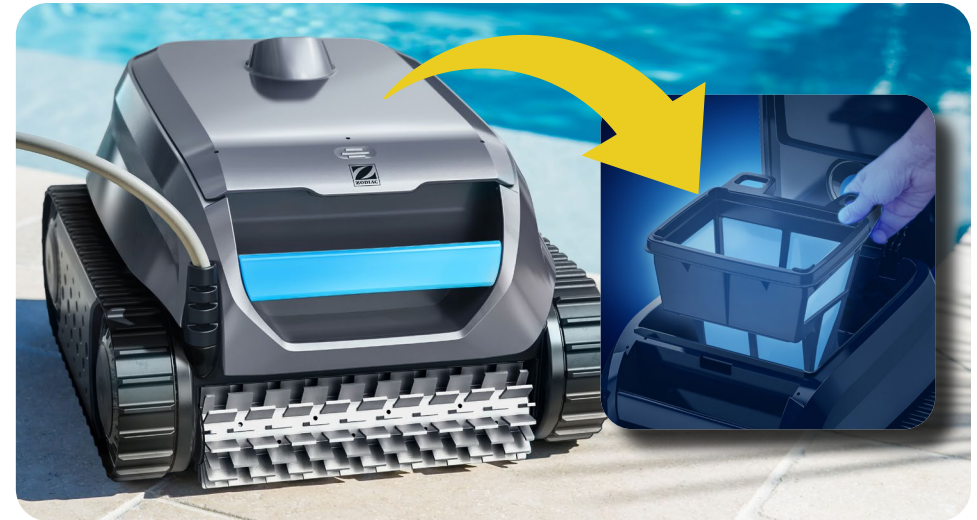

L'aspirazione ciclonica brevettata garantisce una potenza elevata e una lunga durata nel tempo. I detriti rimangono in sospensione, evitando che il filtro si ostruisca. Inoltre, grazie alle spazzole ad elica, i filtri Voyager raccolgono i detriti in modo efficiente, trattenendo anche le particelle più piccole.

ACCESSORI DISPONIBILI

Quadro di comando

Filtro 100 µ

 **ZODIAC®**

PROGETTATO PER LA SEMPLICITÀ

L'aspirazione ciclonica brevettata da Zodiac® garantisce che le prestazioni del robot Sweepy® si mantengano costanti per tutto il ciclo di pulizia. Rimuove efficacemente i detriti dalla piscina grazie alla spazzola anteriore attiva per tutto il ciclo, pulendo il fondo, le pareti e la linea d'acqua.

PULIZIA COMPLETA

Sweepy® è stato progettato per offrire una pulizia semplice ed efficiente di piscine con pavimenti piani o leggermente inclinati. Le sue ruote gli permettono di muoversi su qualsiasi tipo di superficie e può pulire piscine di 8 x 4 m in un solo ciclo.