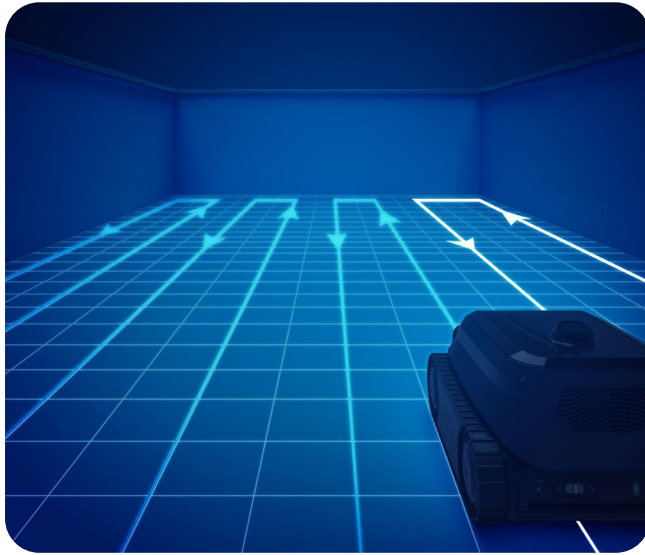

AGILITÀ E ADATTABILITÀ

Dotato di doppi motori di trazione e sensori intelligenti, il robot si muove con fluidità e precisione, adattandosi a qualsiasi forma e dimensione della piscina.

La navigazione è ottimizzata per evitare ostacoli e garantire una copertura uniforme, anche in presenza di gradini, curve o superfici irregolari.

Grazie alla funzione S-PATTERN offre un navigazione intelligente (avanti e indietro) sul fondo della piscina per una pulizia ottimizzata e garantendo una copertura completa e strategica, riducendo i tempi e massimizzando l'efficienza.