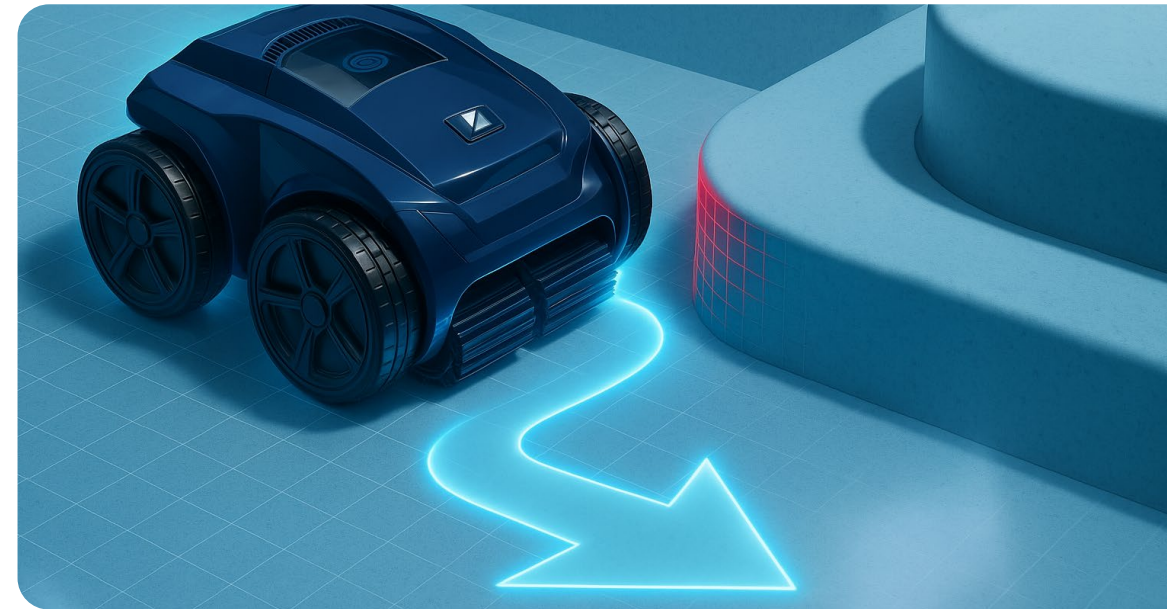

ZODIAC®

Pools & more.

aQuatest.

ROBOT PULITORI PER PISCINA

FLUIDRA

Scopri l'innovazione che ridefinisce il concetto di comfort e tecnologia.

I ROBOT PULITORI ZODIAC®

Progettati per offrire una pulizia impeccabile, i robot pulitori zodiac diventeranno allati insostituibili per la cura della piscina. Intelligenti, autonomi e ultra-efficienti, i nostri dispositivi combinano design all'avanguardia e potenza di aspirazione per eliminare ogni residuo, anche negli angoli più nascosti.

Carrello di trasporto

ZODIAC®

PILOTAGGIO SMART (RA 6500, RA 6700, RA 6800 E RA 6900)

Il robot pulitore Zodiac® Alpha iQ è gestibile tramite l'applicazione iAquaLink™, che consente il controllo remoto e la programmazione settimanale su 7 giorni. Include il sistema brevettato Lift System™ per una facile gestione e permette di selezionare l'avvio e l'arresto, oltre che il controllo, due cicli di pulizia. Tra le funzionalità disponibili anche la modalità di pulizia localizzata e la visualizzazione in tempo reale della temperatura dell'acqua. Alpha iQ è, inoltre, in costante evoluzione grazie agli aggiornamenti automatici, che ne migliorano continuamente prestazioni e funzionalità.

PULIZIA PERSONALIZZATA

Il robot pulitore ALPHA iQ™, dotato di «Sensor Nav System™», identifica la configurazione della vasca al fine di ottimizzare gli spostamenti e i tempi di pulizia. Il suo rilevatore di pressione garantisce una maggiore capacità di risalita delle pareti e la pulizia della linea d'acqua in relazione alla profondità della piscina.

L'aspirazione ciclonica brevettata garantisce una potenza elevata e una lunga durata nel tempo. I detriti rimangono in sospensione, evitando che il filtro si ostruisca. Inoltre, grazie alle spazzole ad elica, i filtri Voyager raccolgono i detriti in modo efficiente, trattenendo anche le particelle più piccole.