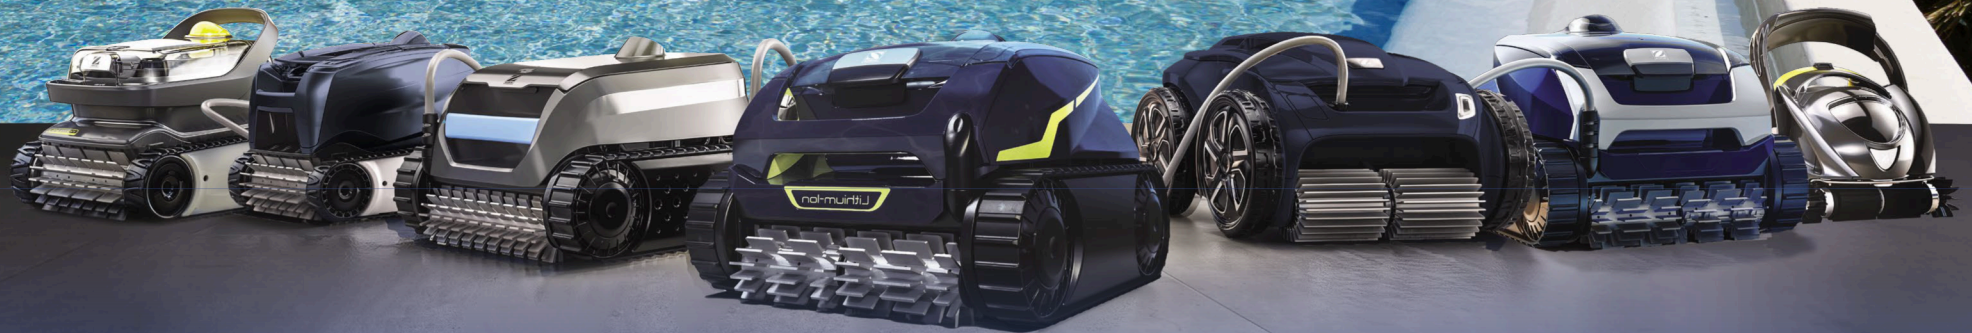

ZODIAC®

Pools & more.

aQuatest.

ROBOT PULITORI PER PISCINA

FLUIDRA

Scopri l'innovazione che ridefinisce il concetto di comfort e tecnologia.

I ROBOT PULITORI ZODIAC®

Progettati per offrire una pulizia impeccabile, i robot pulitori zodiac diventeranno allati insostituibili per la cura della piscina. Intelligenti, autonomi e ultra-efficienti, i nostri dispositivi combinano design all'avanguardia e potenza di aspirazione per eliminare ogni residuo, anche negli angoli più nascosti.

L'aspirazione ciclonica brevettata garantisce una potenza elevata e una lunga durata nel tempo. I detriti rimangono in sospensione, evitando che il filtro si ostruisca. Inoltre, grazie alle spazzole ad elica, i filtri Voyager raccolgono i detriti in modo efficiente, trattenendo anche le particelle più piccole.