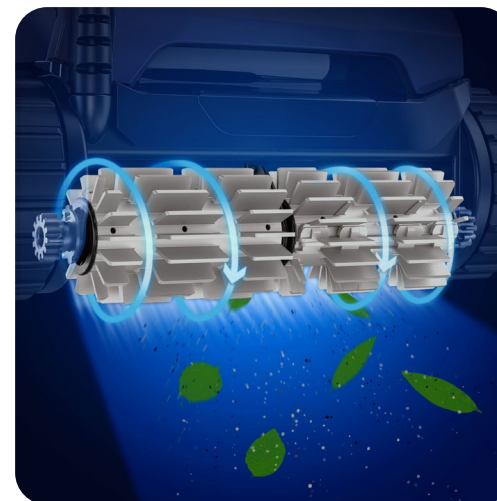

L'aspirazione ciclonica brevettata garantisce una potenza elevata e una lunga durata nel tempo. I detriti rimangono in sospensione, evitando che il filtro si ostruisca. Inoltre, grazie alle spazzole ad elica, i filtri Voyager raccolgono i detriti in modo efficiente, trattenendo anche le particelle più piccole.

3 ANNI
GARANZIA

LIFT SYSTEM™

Grazie a un sistema brevettato, il robot si arrampica e attiva un potente getto d'acqua (volto a ridurre il peso) rendendolo più facile il sollevamento e l'estrazione dall'acqua.

DOPPIA TRAZIONE

Si muove con agilità in tutti i tipi di piscina, superando senza sforzo gli ostacoli e ottimizzando i tempi di pulizia.

SPAZZOLE ELICOIDALI

Le spazzole elicoidali assicurano un flusso costante dei detriti verso il sistema di aspirazione trattenendo efficacemente anche le particelle fini e leggere, evitando la loro dispersione.

MAGGIOR FILTRAZIONE

La filtrazione a due strati Zodiac® è progettata per offrire una pulizia della piscina superiore e senza compromessi. Grazie ai suoi due livelli di filtrazione integrati, questo sistema cattura sia i detriti più grossolani che le particelle più fini, garantendo un'acqua cristallina in ogni condizione.