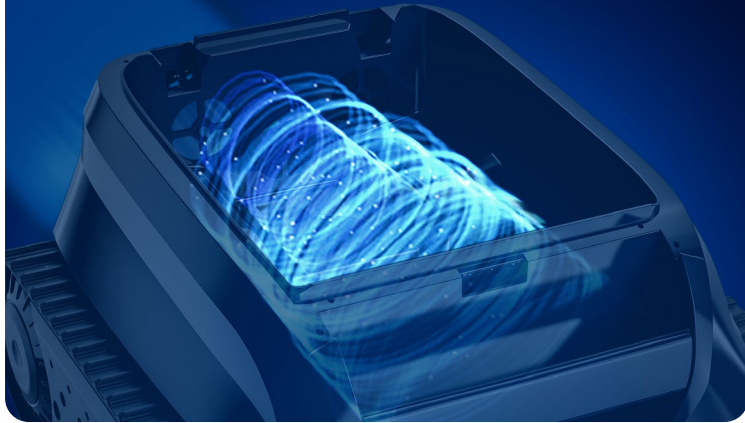

ASPIRAZIONE CICLONICA

L'aspirazione ciclonica brevettata garantisce una potenza elevata e una lunga durata nel tempo. I detriti rimangono in sospensione, evitando che il filtro si ostruisca. Inoltre, grazie alle spazzole ad elica, i filtri Voyager raccolgono i detriti in modo efficiente, trattenendo anche le particelle più piccole.