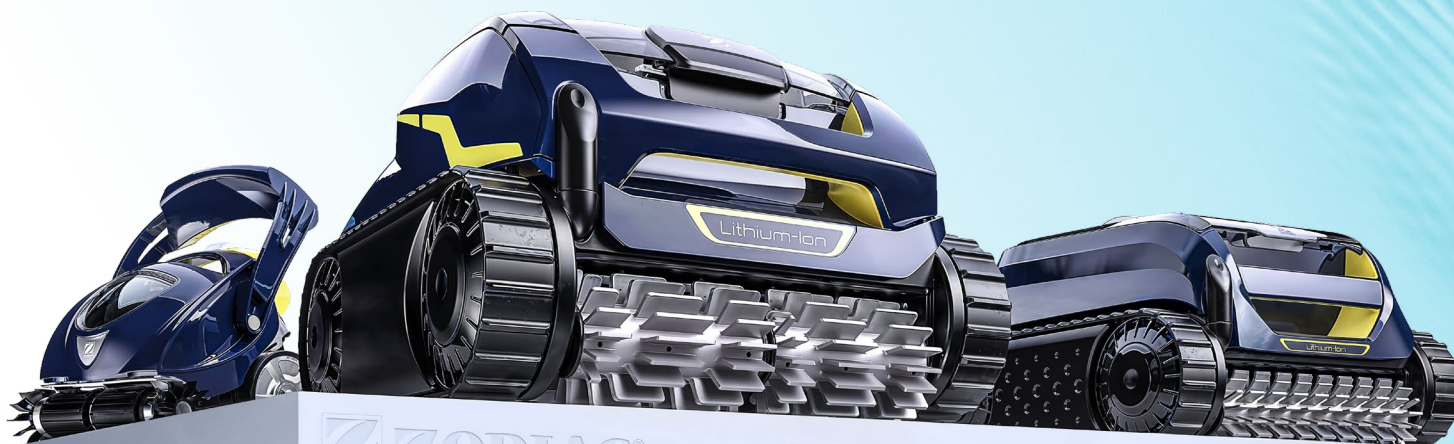

Robot pulitori senza cavo

- Gamma Freerider iQ™
- Gamma Freedom Lite
- Gamma Spabot™
- Gamma Pixel

ZODIAC®

ZODIAC®